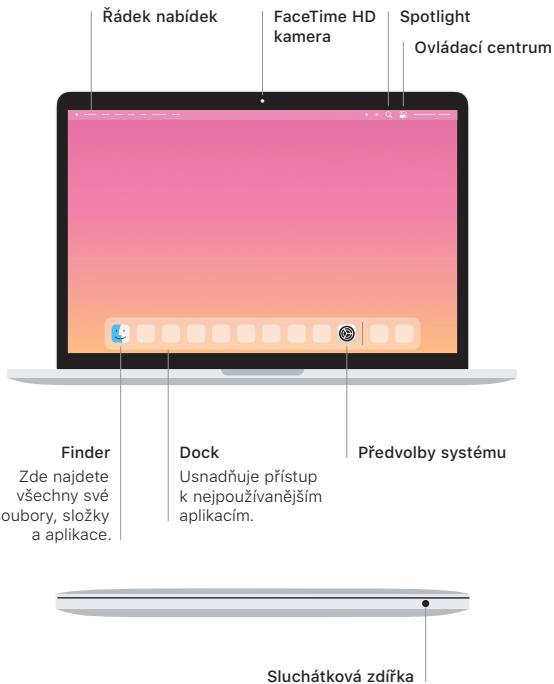

## Vítá vás váš MacBook Pro

MacBook Pro se spustí automaticky, jakmile zvednete víko. S jeho uvedením do provozu vám pomůže Průvodce nastavením.

### Thunderbolt 3 (USB-C)

Slouží k nabíjení MacBooku Pro a k připojení externího úložiště či monitoru.

## Touch Bar

Touch Bar se dynamicky mění podle aktuální aplikace a činnosti. Na Control Stripu na pravé straně můžete upravit často používané ovládací prvky, například hlasitost a jas. Klepnutím na  Control Strip rozbalíte. Klepnutím na  nalevo ho zavřete.

## Gesta na trackpadu Multi-Touch

Pohybem dvou prstů po trackpadu můžete posouvat zobrazený obsah nahoru, dolů nebo do stran. Přejížděním dvěma prsty můžete listovat webovými stránkami a dokumenty. Kliknutím dvěma prsty nahradíte kliknutí pravým tlačítkem myši. Můžete taky kliknout na text a silnějším zatlačením na trackpadu zobrazit více informací. Chcete-li se dozvědět více, vyberte v Docku Předvolby systému a klikněte na Trackpad.