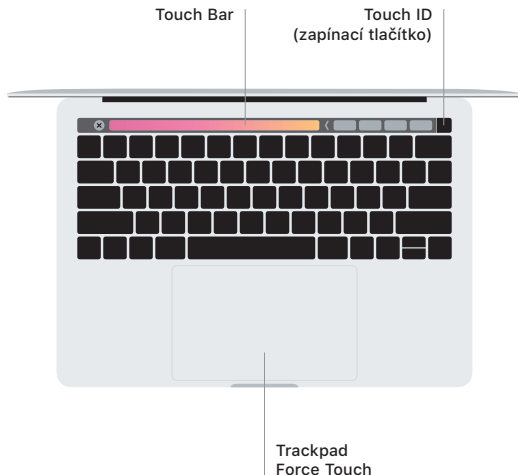

### Thunderbolt 3 (USB-C)

Slouží k nabíjení MacBooku Pro a k připojení externího úložiště či monitoru.

## Touch Bar

Touch Bar se dynamicky mění podle aktuální aplikace a činnosti. Na Control Stripu na pravé straně můžete upravit často používané ovládací prvky, například hlasitost a jas. Klepnutím na  Control Strip rozbalíte. Klepnutím na  nalevo ho zavřete.

## Gesta na trackpadu Multi-Touch

Pohybem dvou prstů po trackpadu můžete posouvat zobrazený obsah nahoru, dolů nebo do stran. Přejížděním dvěma prsty můžete listovat webovými stránkami a dokumenty. Kliknutím dvěma prsty nahradíte kliknutí pravým tlačítkem myši. Můžete taky kliknout na text a silnějším zatlačením na trackpadu zobrazit více informací. Chcete-li se dozvědět více, vyberte v Docku Předvolby systému a klikněte na Trackpad.