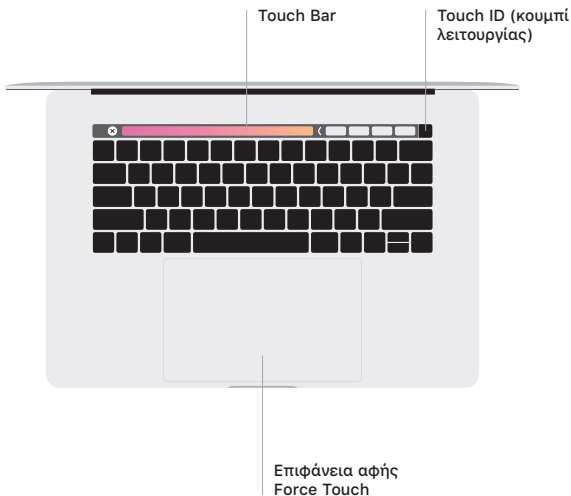

## Καλώς ορίσατε στο MacBook Pro σας

Το MacBook Pro εκκινείται αυτόματα όταν σηκώσετε το καπάκι.  
Ο Βοηθός διαμόρφωσης σας καθοδηγεί στα πρώτα βήματα.

**Thunderbolt 3 (USB-C)**

Φορτίστε το MacBook Pro και συνδέστε εξωτερικές συσκευές αποθήκευσης ή μια οθόνη.

## Touch Bar

Το Touch Bar αλλάζει δυναμικά βάσει της τρέχουσας εφαρμογής και δραστηριότητας. Χρησιμοποιήστε το Control Strip στη δεξιά πλευρά για να προσαρμόσετε χειριστήρια που χρησιμοποιούνται συχνά, όπως η ένταση ήχου και η φωτεινότητα. Αγγίξτε το  για ανάπτυξη του Control Strip. Αγγίξτε το  στα αριστερά για να το κλείσετε.

## Touch ID

Με το δαχτυλικό σας αποτύπωμα μπορείτε να ξεκλειδώσετε το MacBook Pro και να πραγματοποιείτε αγορές από το App Store, το iTunes Store, το Apple Books και ιστότοπους, χρησιμοποιώντας το Apple Pay.